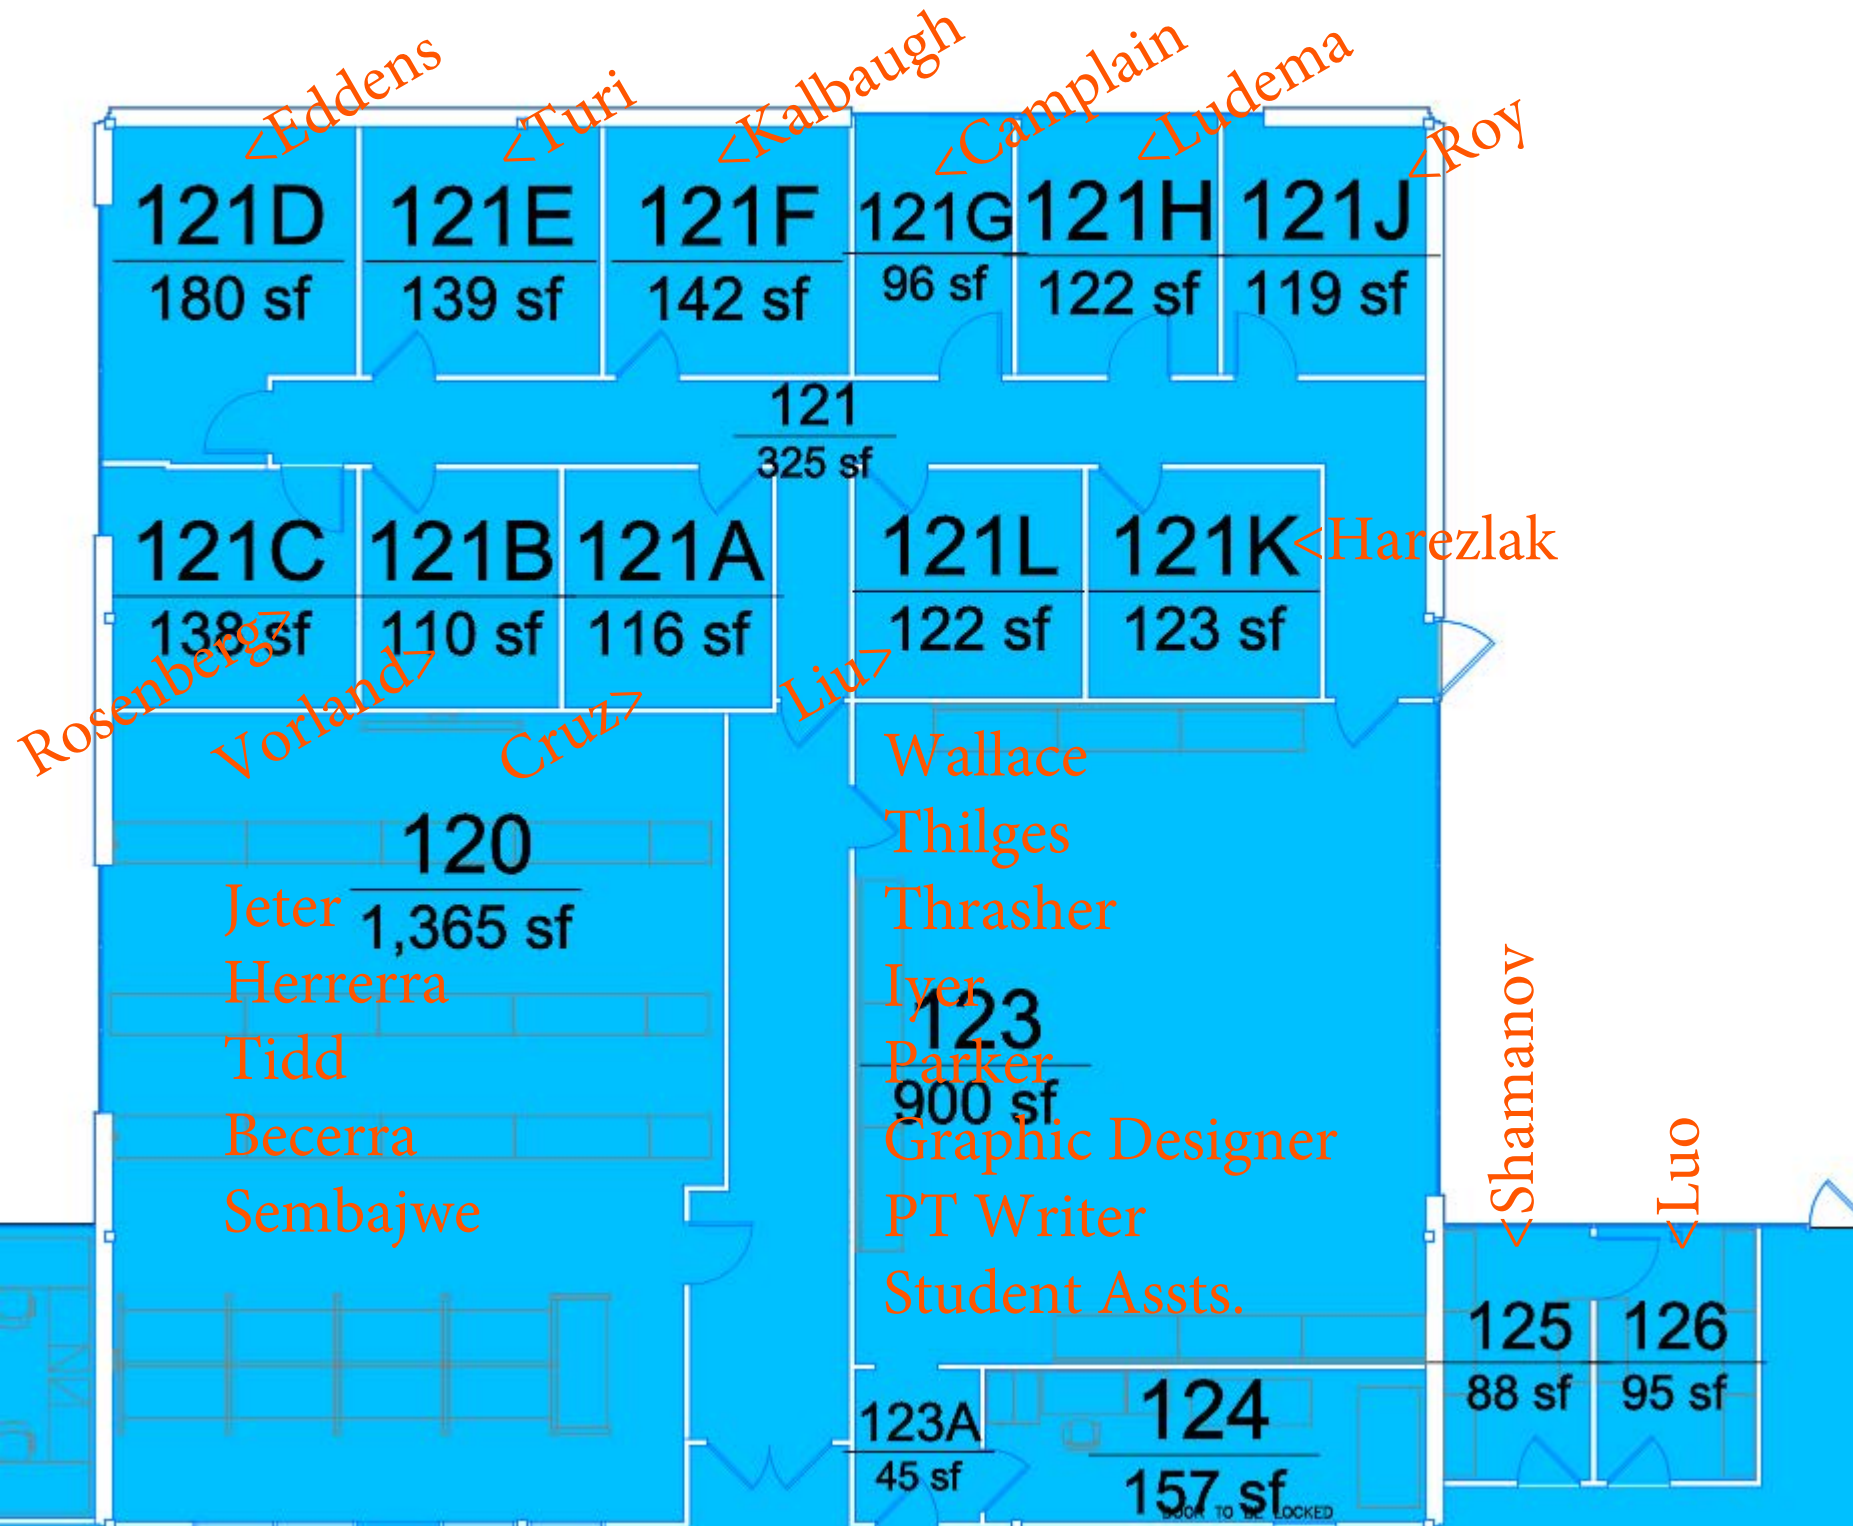

SPH - Floor 3

SMITH RESEARCH-2805 E 10th St

SMITH RESEARCH-2805 E 10th St

Gonzalez
Casanova

Garcia, Edlin
Fluharty

Seo

Galaviz
Bidulescu

Jordan

108E 13 sf
108D 127 sf
108C 128 sf
108B 133 sf
108A 129 sf

109
2,300 sf

102A 174 sf
102AA 43 sf

191 207 sf
199A 335 sf
192 210 sf

102E 118 sf
102F 139 sf

102D 166 sf
102AG 43 sf
102AF 43 sf

102C 142 sf
102AE 43 sf
102AD 43 sf

140 252 sf
196 46 sf
199G 101 sf

140A 190 sf
104AA 39 sf

140H 160 sf
140G 121 sf

146 614 sf