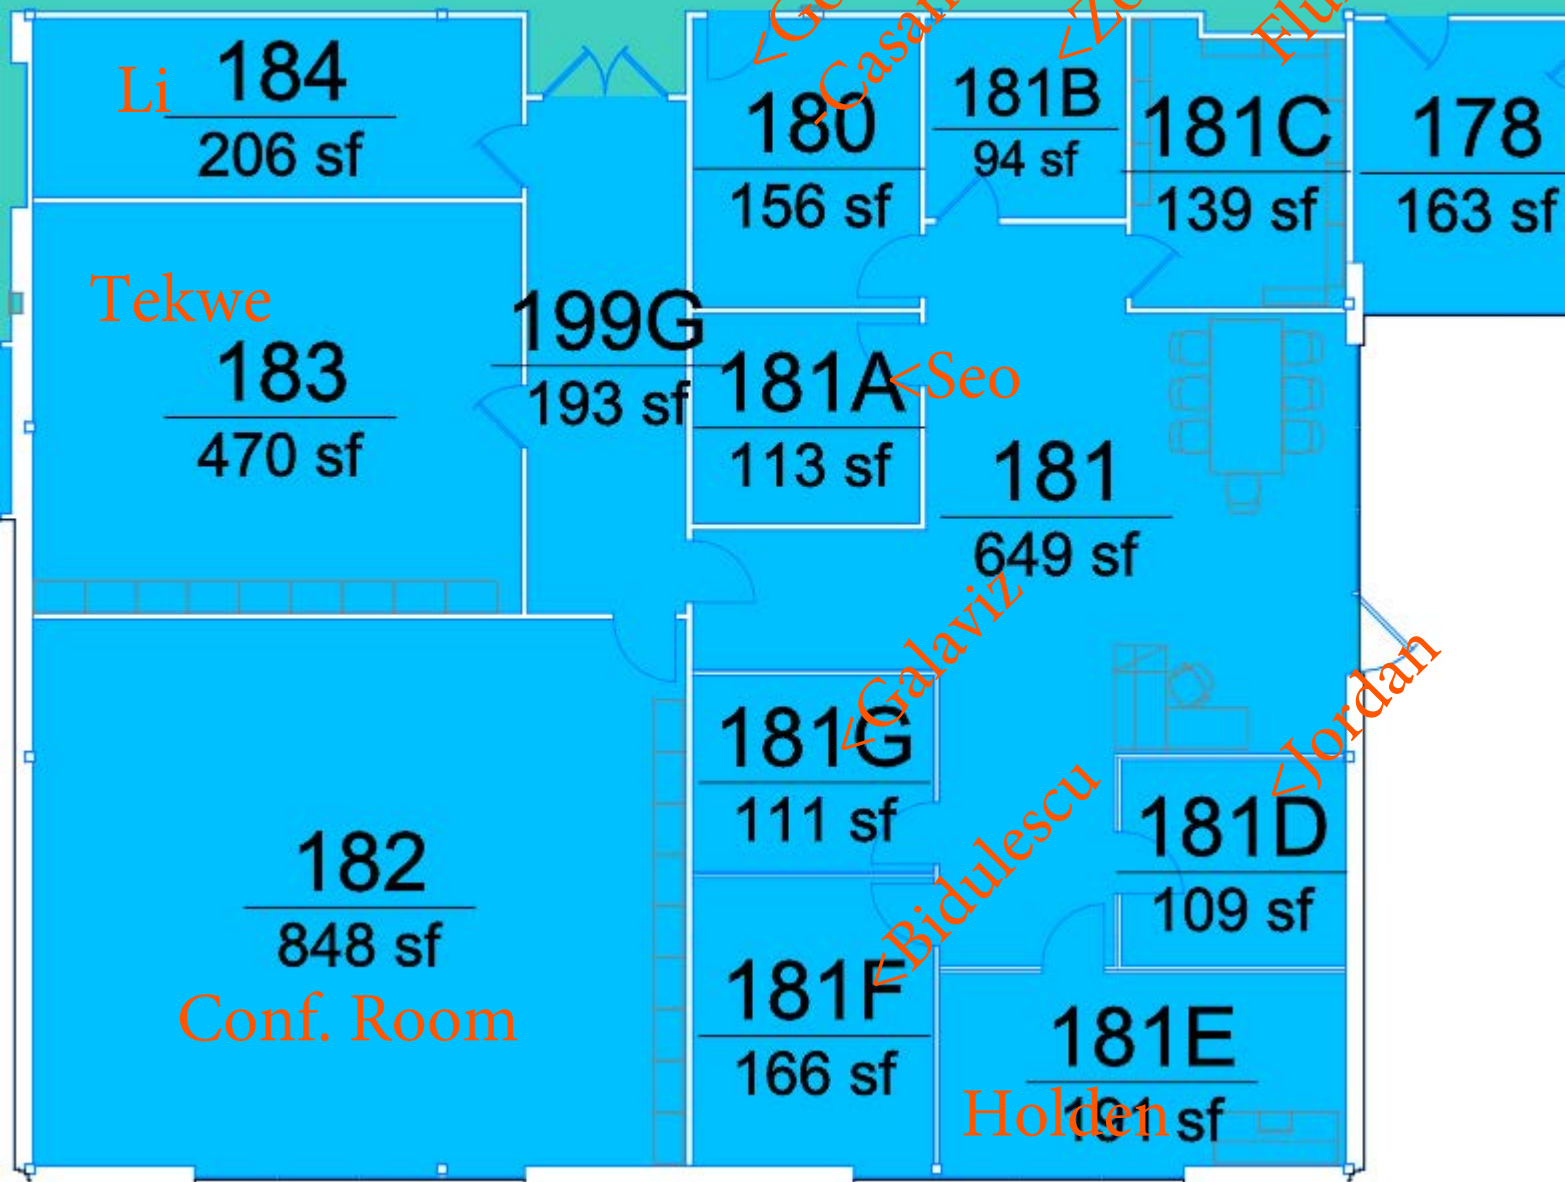

# SPH - Floor 3

# SMITH RESEARCH-2805 E 10th St

SMITH RESEARCH-2805 E 10th St

OLD TIS BLDG-  
50001 N State Road 37

107C  
110 sf

107B  
110 sf

107A  
116 sf

189  
81 sf

195  
50 sf

108AA  
81 sf

108E  
13 sf

108D  
127 sf

108C  
128 sf

108B  
133 sf

108A  
129 sf

109  
2,300 sf

191  
207 sf

199A  
335 sf

192  
210 sf

102E  
118 sf

102E  
139 sf

101E  
141 sf

101AG  
85 sf

101AH  
52 sf

101AF  
85 sf