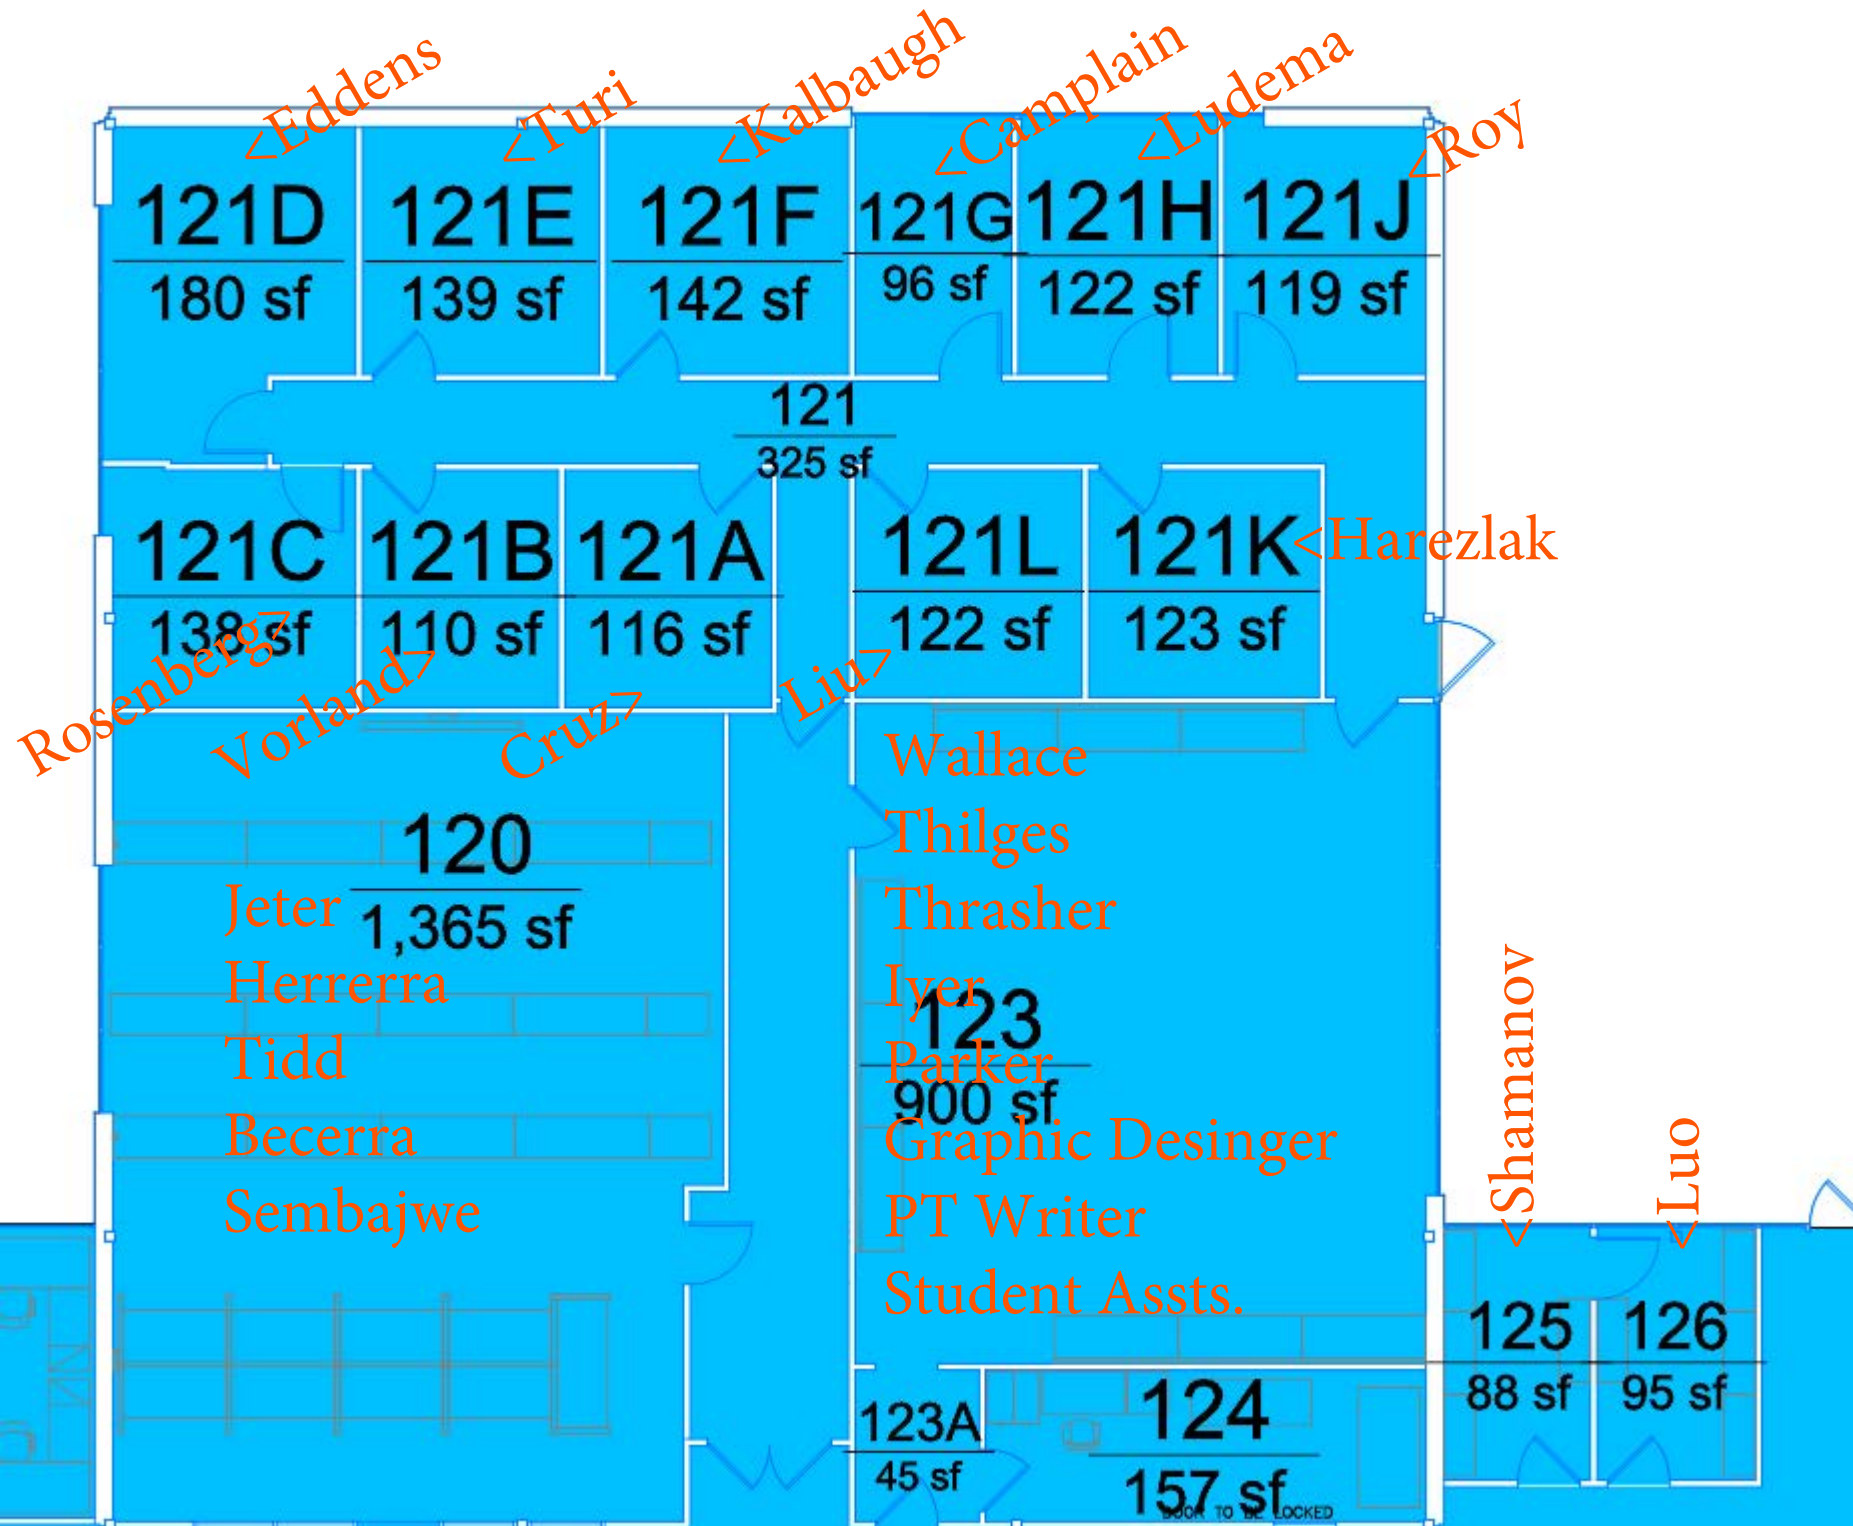

# SPH - Floor 3

# SMITH RESEARCH-2805 E 10th St

SMITH RESEARCH-2805 E 10th St

OLD TIS BLDG-  
50001 N State Road 37

107C  
110 sf

107B  
110 sf

107A  
116 sf

189  
81 sf

195  
50 sf

108AA  
81 sf

108E  
13 sf

108D  
127 sf

108C  
128 sf

108B  
133 sf

108A  
129 sf

109  
2,300 sf

191  
207 sf

199A  
335 sf

192  
210 sf

102E  
118 sf

102E  
139 sf

101E  
141 sf

101AG  
85 sf

101AH  
52 sf

101AF  
85 sf